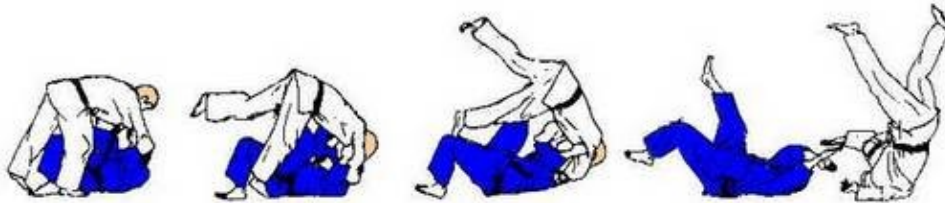

TOMOE-NAGE

Sutemi en cercle.