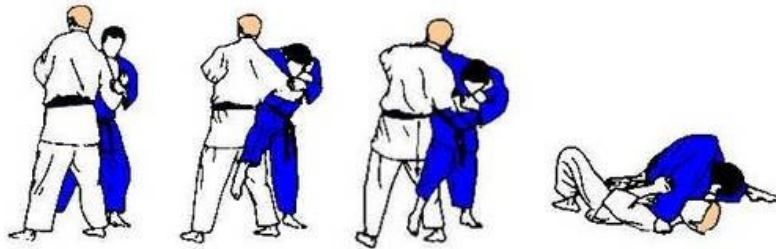

ASHI-GATAME JIME

Luxation du bras avec les jambes

HIZA-GATAME

Clé de bras en hyper extension par le genou

WAKI-GATAME

Clé de bras en hyper extension par l'aisselle

HARA-GATAME

Clé de bras en hyper extension par le ventre

Nage Waza (Projections):

O-SOTO-OTOSHI

Grand renversement extérieur

HARAI-TSURI-KOMI-ASHI

Balayage du pied en pêchant.

SOTO MAKI KOMI

Enroulement extérieur

UKI WAZA