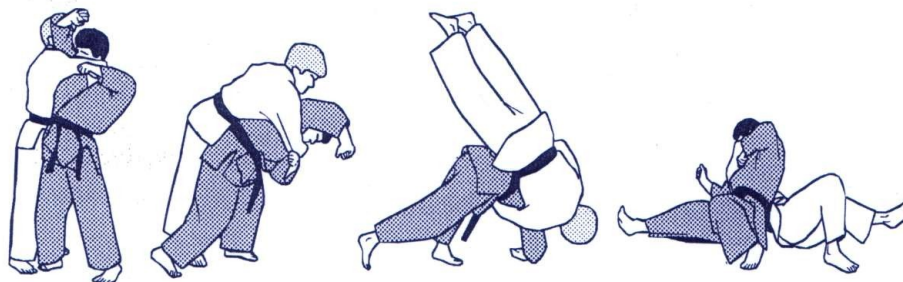

ASHI-GATAME JIME

Luxation du bras avec les jambes

HIZA-GATAME

Clé de bras en hyper extension par le genou

WAKI-GATAME

Clé de bras en hyper extension par l'aisselle

HARA-GATAME

Clé de bras en hyper extension par le ventre

Nage Waza (Projections):

O-SOTO-OTOSHI

Grand renversement extérieur

HARAI-TSURI-KOMI-ASHI

Balayage du pied en pêchant.

SOTO MAKI KOMI

Enroulement extérieur

UKI WAZA