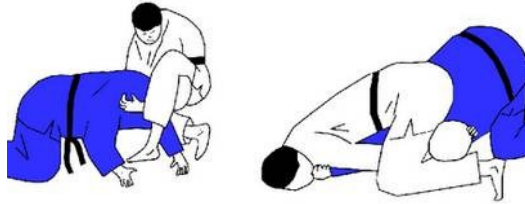

CEINTURE MARRON (1^{er} KYU)

Kwansetsu Waza (Luxations):

JUGI-GATAME

Clé de bras en hyper extension par le pubis

UDE-GARAMI

Clé de bras en torsion, bras fléchi

UDE-GATAME

Luxation avec les bras

ASHI-GATAME JIME

Luxation du bras avec les jambes

HIZA-GATAME

Clé de bras en hyper extension par le genou

WAKI-GATAME

Clé de bras en hyper extension par l'aisselle

HARA-GATAME

Clé de bras en hyper extension par le ventre

Nage Waza (Projections):

O-SOTO-OTOSHI

Grand renversement extérieur

HARAI-TSURI-KOMI-ASHI

Balayage du pied en pêchant.

SOTO MAKI KOMI

Enroulement extérieur

UKI WAZA