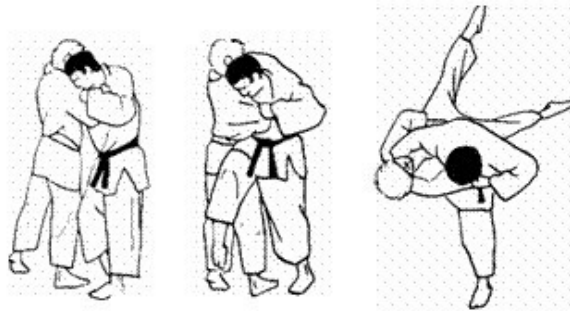

CEINTURE BLANCHE-JAUNE (6^{ème} KYU bis)

Katame Waza (Immobilisations):

HON-GESA-GATAME

Contrôle latéro-costal

KAMI-SHIHO-GATAME

Contrôle arrière sternal par la ceinture

YOKO-SHIHO-GATAME

Contrôle latéro sternal

Nage Waza (Projections):

O-SOTO-GARI

Grand fauchage extérieur

O-GOSHI

Grande bascule de hanche main dans le dos

MOROTE-SEIO-NAGE

Projection d'épaule par deux mains